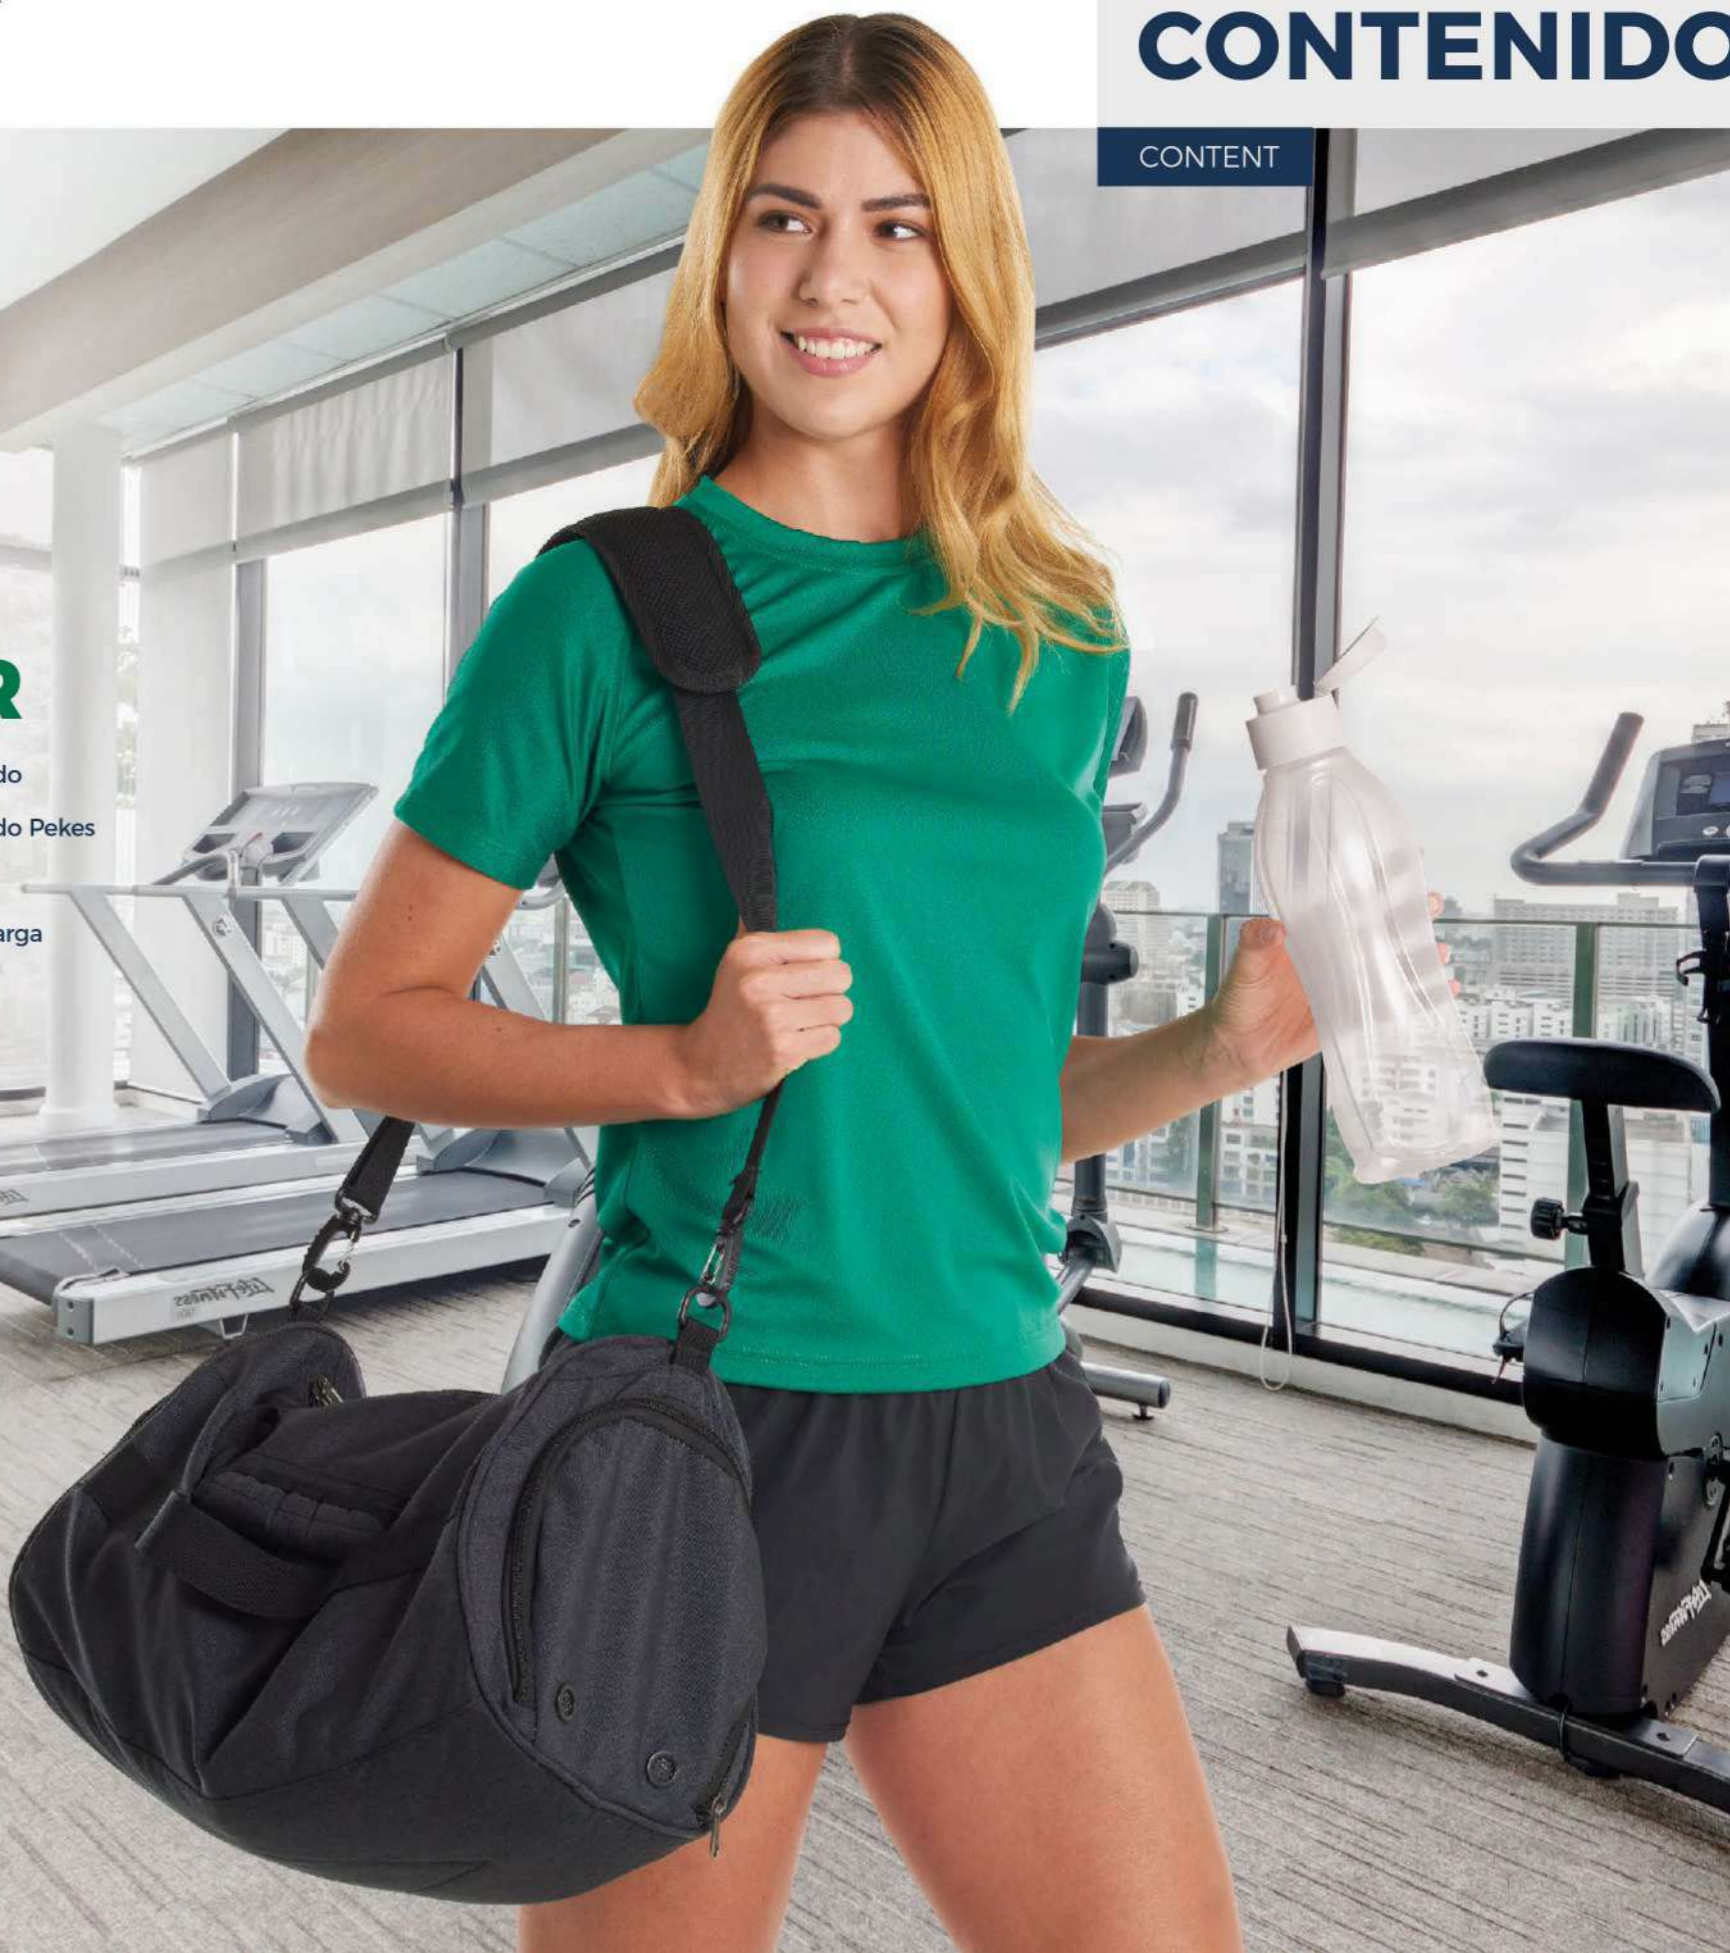

30 **LÍNEA / LINE**
REDONDO

Tejido Algodón
Cotton Weave

Playera Cuello Redondo
Round Neck T-shirt

Playera Polo Hombre ADVANCE

Men's Polo Shirt

LÍNEA / LINE **ADVANCE**

- Negro / Black
- Marino / Navy
- Royal / Royal
- Rojo / Red
- Vino / Wine
- Blanco / White
- Petróleo / Petroleum
- Naranja / Orange
- Carbón / Charcoal
- Negro Jaspe / Jasper Black
- Marino Jaspe / Jasper Navy
- Rojo Jaspe / Jasper Red