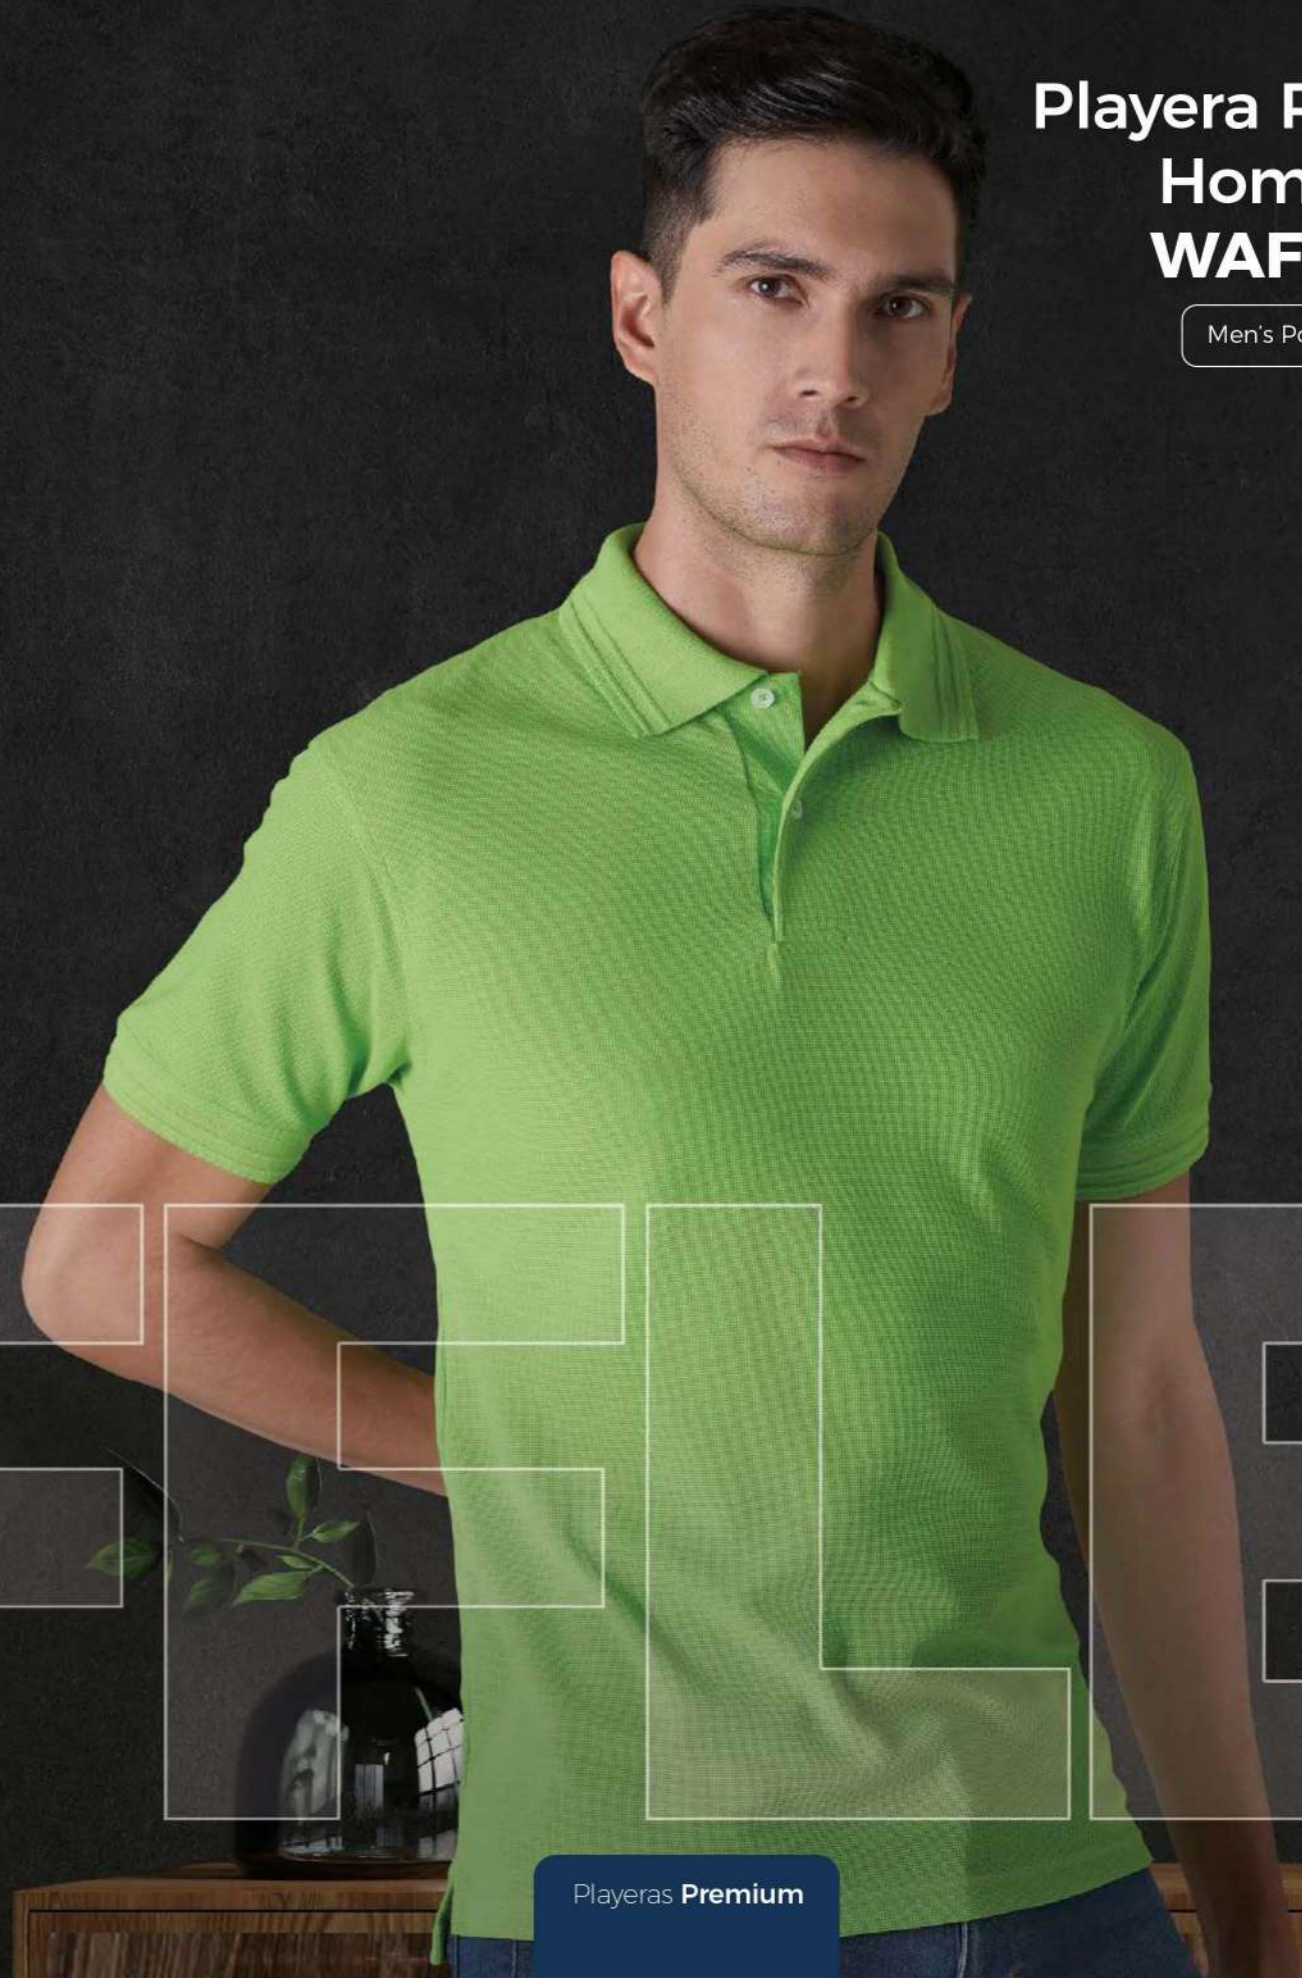

Playera Polo Hombre **WAFFLE**

Men's Polo Shirt